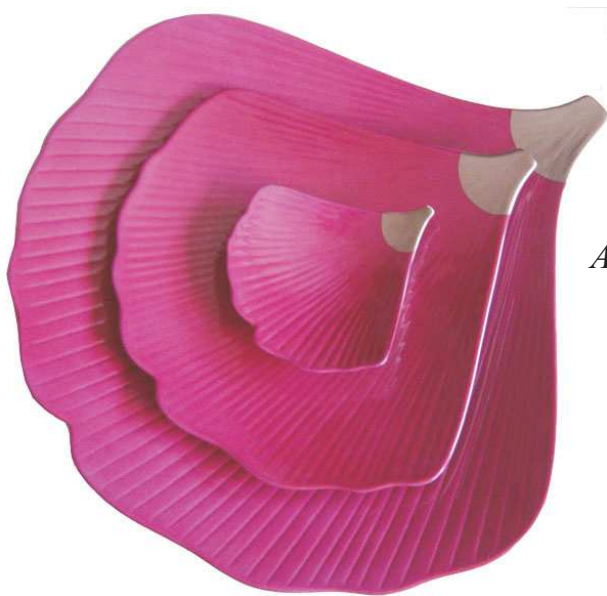

Decoro "Farfalle Lilla chiaro"

Descrizione

- | | |
|---------------|---|
| 1 - 05/0168 | Vaso Rebecca 2° |
| 2 - 02/0033 | Tazza Egoista |
| 3 - 02/0297 | Tazza prima colazione c/p A tutto colore LC |
| 4 - 02/0366 | Tazza cappuccino c/p Sketch (Listino vedi servizio) |
| 5 - 01/0046-M | Piattino Mezzaluna Sketck (Listino vedi servizio) |
| 6 - 04/0151 | Scatola Papillon 2° |
| 7 - 02/0107 | Tete à tete Onda A tutto colore LC/LS |

Foglia Ginkgo
A tutto colore Fuxia/platino

03/0100 cm 13
03/0101 cm 26,5
03/0102 cm 37

Foglia Ginkgo
A tutto colore Lilla chiaro/oro

BARONI
PORCELLANE

Il decorato a mano

Decoro “Farfalle Lilla chiaro”

Descrizione