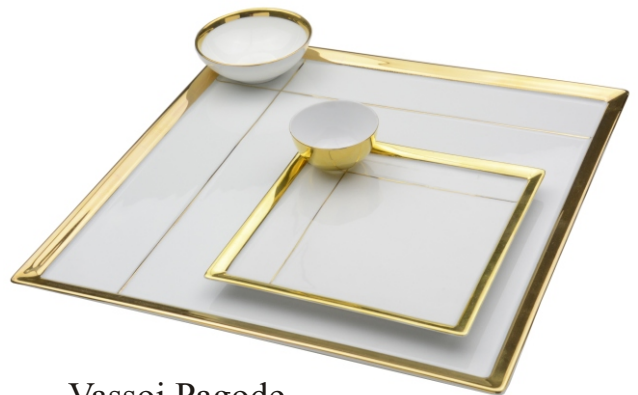

## 01/0052 *Hausmann* decoro “ *Bamboo* ”

Sottopiatto diam 32 Mazarin  
Piatto piano Cm. 28  
Piatto fondo Vienna  
Piatto frutta diam 24

Foglia Ninfea	
08/0089	08/0088
Cm 26 x 25	cm 15
Tortora	Arancione

Portata tondo Vienna diam 30  
Portata Ovale Vienna cm 35  
Raviera Vienna cm 23

Tazza caffè e the

**BARONI**  
PORCELLANE

*Il decorato a mano*

## Set sushi Decoro "Bamboo"

Piatti Sushi Rettangolari  
35 x 20    30 x 20    20 x 15

Vassoi Pagode  
cm 25x25 e cm 14x14  
Copetta Candon diam 7  
Coquille d'oeuf diam 5

01/0044-B  
Bolo Canton diam 12